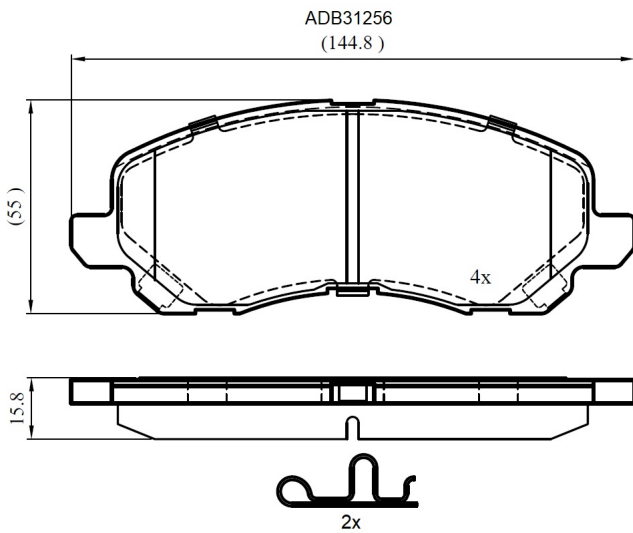

**Make: MITSUBISHI**

**Model: Spacewagon (12/01-->)**

**Part Number: ADB31256**

**Vehicle Manufacturing/Engine:**

### Specifications

<b>Fitting Position</b>	:	Front
<b>Model Date</b>	:	12/01-->
<b>Or. Caliper</b>	:	Akebono

<b>WVA</b>	:	23584
<b>FMSI</b>	:	
<b>Length</b>	:	145
<b>Width</b>	:	54.9
<b>Thickness</b>	:	15.8