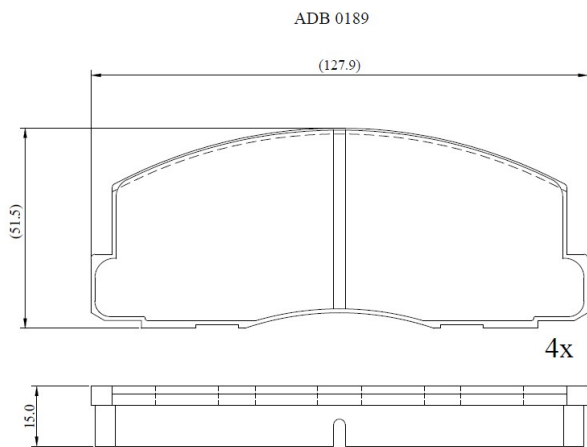

**Make: MITSUBISHI**

**Model: Tredia**

**Part Number: ADB0189**

**Vehicle Manufacturing/Engine:**

### Specifications

<b>Fitting Position</b>	:	Front
<b>Model Date</b>	:	09/84-01/86
<b>Or. Caliper</b>	:	Akebono

<b>WVA</b>	:	20955
<b>FMSI</b>	:	
<b>Length</b>	:	127.9
<b>Width</b>	:	51.5
<b>Thickness</b>	:	15