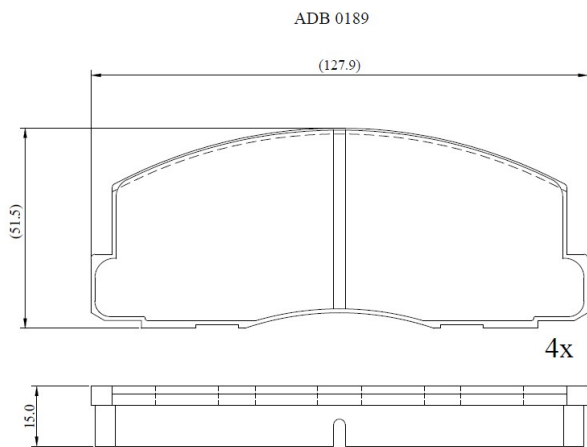

**Make: MITSUBISHI**

**Model: Tredia**

**Part Number: ADB0189**

**Vehicle Manufacturing/Engine:**

### Specifications

<b>Fitting Position</b>	:	Front
<b>Model Date</b>	:	01/85-01/86
<b>Or. Caliper</b>	:	Akebono

<b>WVA</b>	:	20955
<b>FMSI</b>	:	
<b>Length</b>	:	127.9
<b>Width</b>	:	51.5
<b>Thickness</b>	:	15