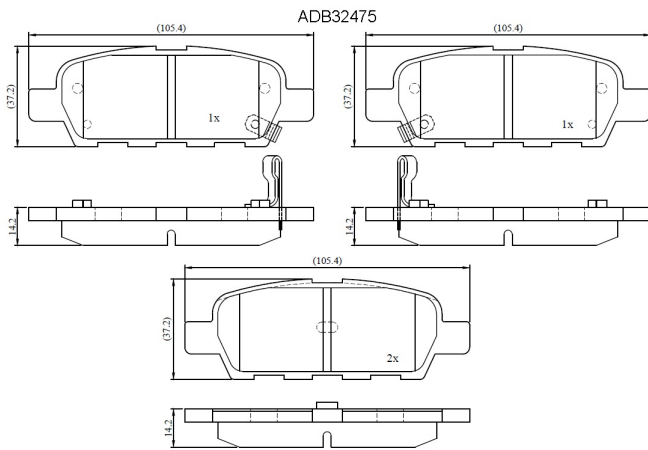

**Make: NISSAN**

**Model: 350Z**

**Part Number: ADB32475**

**Vehicle Manufacturing/Engine:**

### Specifications

<b>Fitting Position</b>	:	Rear
<b>Model Date</b>	:	2003-2009
<b>Or. Caliper</b>	:	
<b>WVA</b>	:	

<b>FMSI</b>	:	D905
<b>Length</b>	:	105.4
<b>Width</b>	:	37.2
<b>Thickness</b>	:	14.2