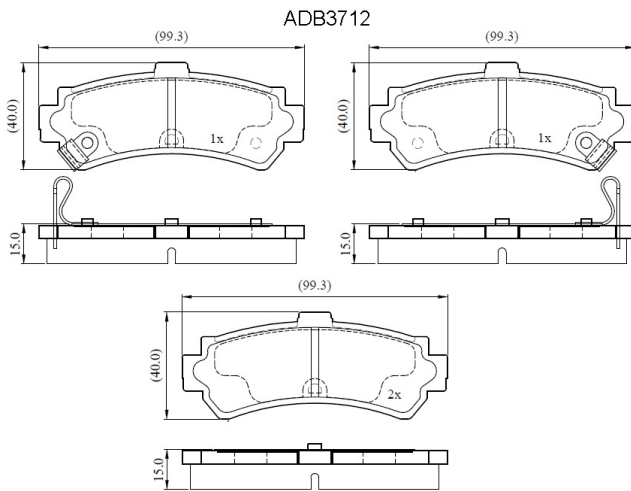

**Make: NISSAN**

**Model: Almera (N15 Series ->12/99)**

**Part Number: ADB3712**

**Vehicle Manufacturing/Engine:**

### Specifications

<b>Fitting Position</b>	:	Rear
<b>Model Date</b>	:	01/95-12/99
<b>Or. Caliper</b>	:	Sumitomo

<b>WVA</b>	:	2,30,23,23,024
<b>FMSI</b>	:	
<b>Length</b>	:	99.3
<b>Width</b>	:	40
<b>Thickness</b>	:	15