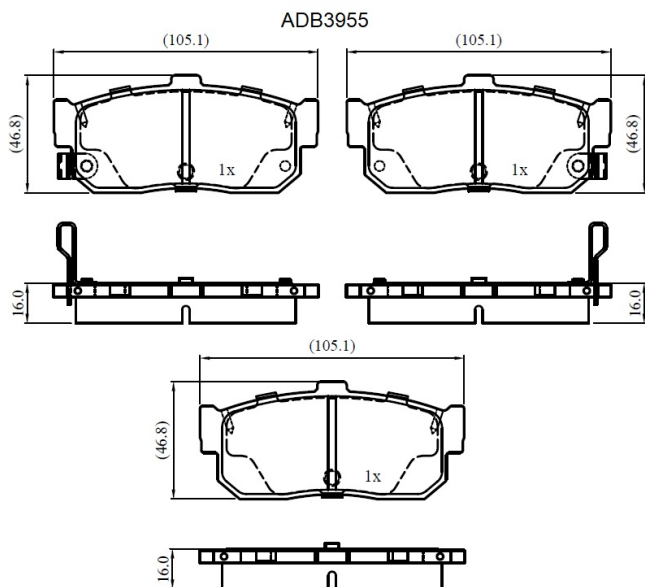

**Make: NISSAN**

**Model: Almera (N15 Series ->12/99)**

**Part Number: ADB3955**

**Vehicle Manufacturing/Engine:**

### Specifications

<b>Fitting Position</b>	:	Rear
<b>Model Date</b>	:	01/95-12/99

<b>Or. Caliper</b>	:	Sumitomo
<b>WVA</b>	:	21715
<b>FMSI</b>	:	
<b>Length</b>	:	105.1
<b>Width</b>	:	46.7
<b>Thickness</b>	:	16