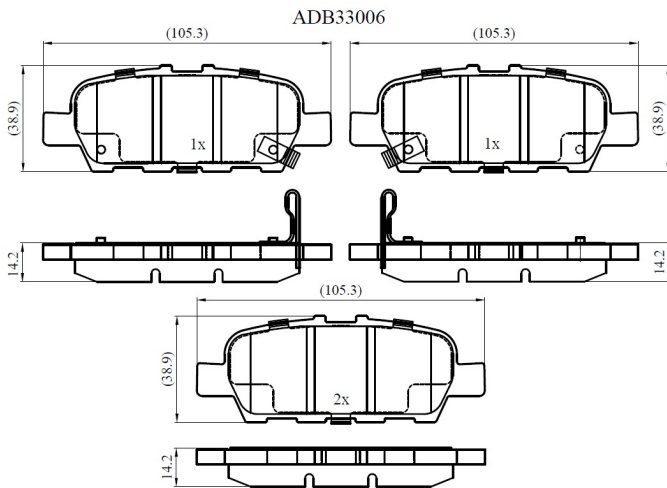

**Make: NISSAN**

**Model: Altima**

**Part Number: ADB33006**

**Vehicle Manufacturing/Engine:**

### Specifications

<b>Fitting Position</b>	:	Rear
<b>Model Date</b>	:	2006-2013
<b>Or. Caliper</b>	:	
<b>WVA</b>	:	23871

<b>FMSI</b>	:
<b>Length</b>	:
<b>Width</b>	:
<b>Thickness</b>	: