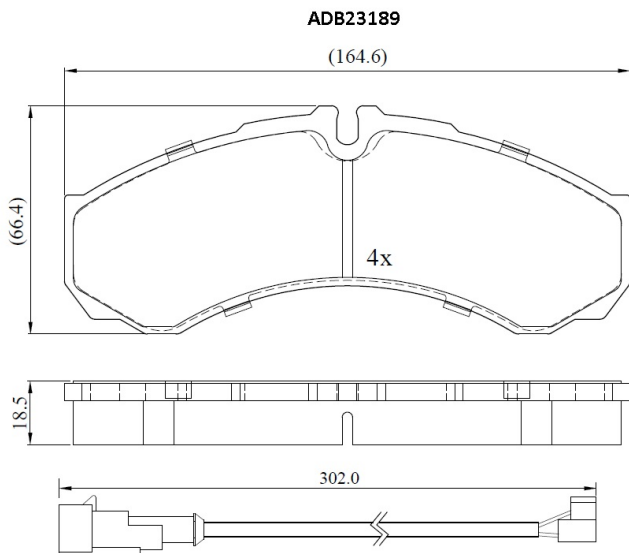

**Make: NISSAN**

**Model: ATLEON**

**Part Number: ADB23189**

**Vehicle Manufacturing/Engine:**

### Specifications

<b>Fitting Position</b>	:	Rear
<b>Model Date</b>	:	2006-

<b>Or. Caliper</b>	:	
<b>WVA</b>	:	29121
<b>FMSI</b>	:	
<b>Length</b>	:	
<b>Width</b>	:	
<b>Thickness</b>	:	