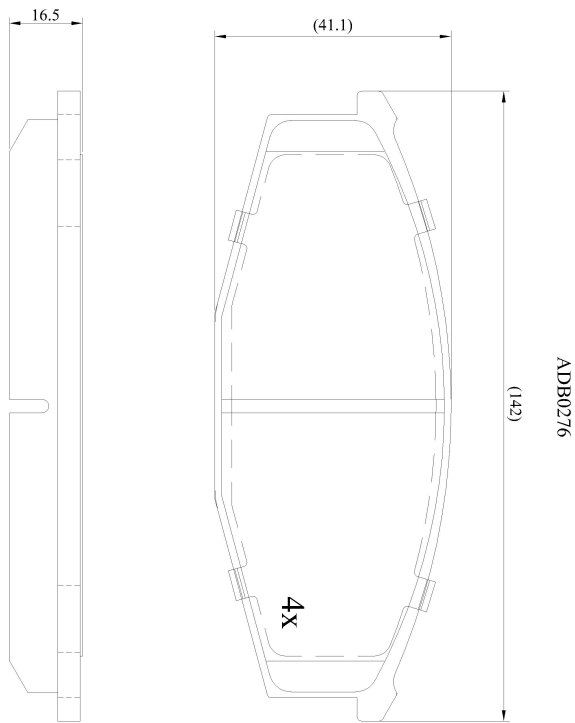

**Make: NISSAN**

**Model: Cabstar**

**Part Number: ADB0276**

**Vehicle Manufacturing/Engine:**

## Specifications

<b>Fitting Position</b>	:	Front
<b>Model Date</b>	:	01/87-10/88
<b>Or. Caliper</b>	:	Akebono
<b>WVA</b>	:	20863
<b>FMSI</b>	:	
<b>Length</b>	:	142
<b>Width</b>	:	53.3
<b>Thickness</b>	:	16.5