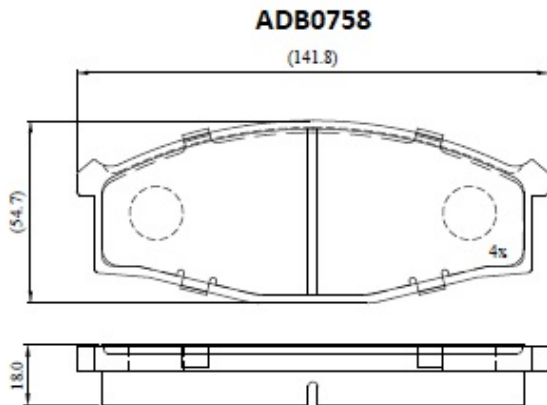

**Make: NISSAN**

**Model: Cabstar**

**Part Number: ADB0758**

**Vehicle Manufacturing/Engine:**

### Specifications

<b>Fitting Position</b>	:	Front
<b>Model Date</b>	:	02/89-08/92
<b>Or. Caliper</b>	:	Akebono
<b>WVA</b>	:	24585

<b>FMSI</b>	:	
<b>Length</b>	:	141.8
<b>Width</b>	:	54.7
<b>Thickness</b>	:	18