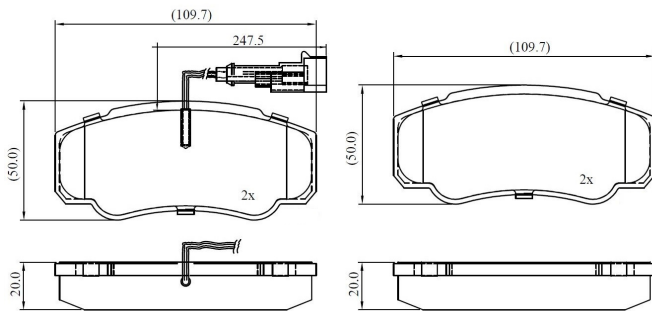

**Make: NISSAN**

**Model: Cabstar**

**Part Number: ADB16032**

**Vehicle Manufacturing/Engine:**

ADB16032

## Specifications

<b>Fitting Position</b>	:	Rear
<b>Model Date</b>	:	10/2006->09/2011
<b>Or. Caliper</b>	:	
<b>WVA</b>	:	23921
<b>FMSI</b>	:	
<b>Length</b>	:	109.7

<b>Width</b>	:	50
<b>Thickness</b>	:	20