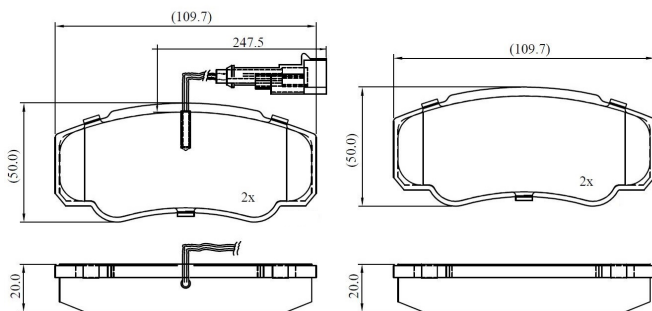

**Make: NISSAN**

**Model: Cabstar**

**Part Number: ADB16032**

**Vehicle Manufacturing/Engine:**

**ADB16032**

### Specifications

<b>Fitting Position</b>	:	Rear
<b>Model Date</b>	:	01/2004->12/2006
<b>Or. Caliper</b>	:	
<b>WVA</b>	:	23921
<b>FMSI</b>	:	
<b>Length</b>	:	109.7

<b>Width</b>	:	50
<b>Thickness</b>	:	20