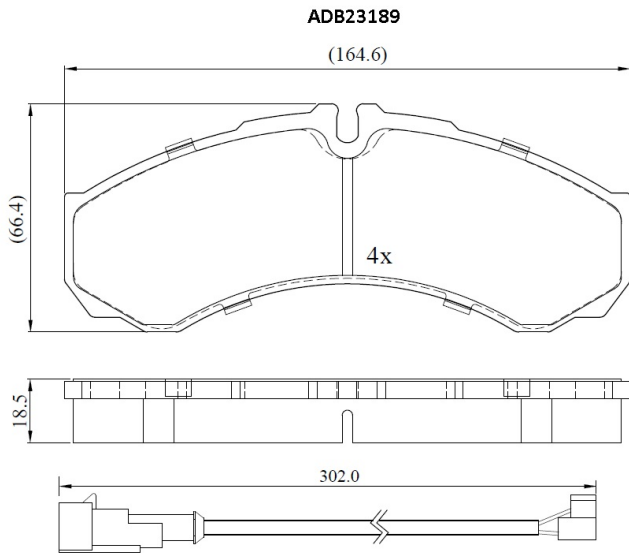

**Make: NISSAN**

**Model: Cabstar**

**Part Number: ADB23189**

**Vehicle Manufacturing/Engine:**

### Specifications

<b>Fitting Position</b>	:	Rear
<b>Model Date</b>	:	2006-2012

<b>Or. Caliper</b>	:	
<b>WVA</b>	:	29121
<b>FMSI</b>	:	
<b>Length</b>	:	
<b>Width</b>	:	
<b>Thickness</b>	:	