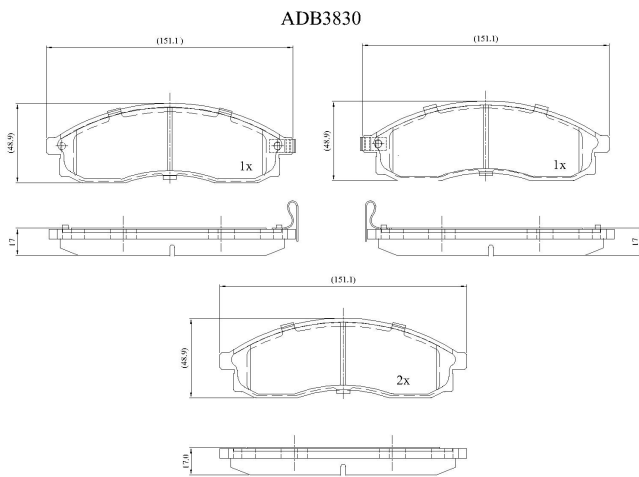

**Make: NISSAN**

**Model: Cefiro**

**Part Number: ADB3830**

**Vehicle Manufacturing/Engine:**

## Specifications

<b>Fitting Position</b>	:	Front
<b>Model Date</b>	:	06/96-
<b>Or. Caliper</b>	:	

<b>WVA</b>	:	2,30,86,23,08,72,32,16,00,000
<b>FMSI</b>	:	
<b>Length</b>	:	151.1
<b>Width</b>	:	48.9
<b>Thickness</b>	:	17