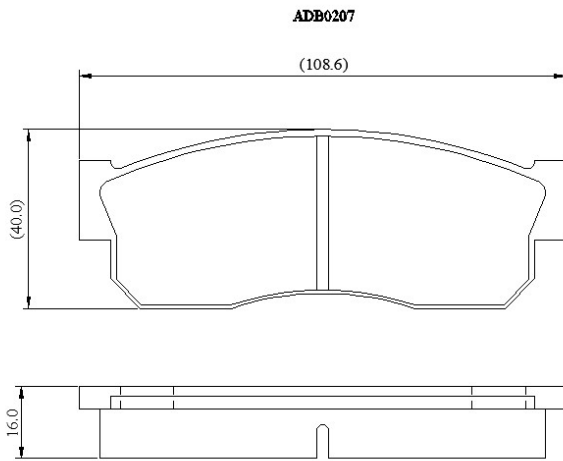

**Make: NISSAN**

**Model: Cherry / Pulsar**

**Part Number: ADB0207**

**Vehicle Manufacturing/Engine:**

### Specifications

<b>Fitting Position</b>	:	Front
<b>Model Date</b>	:	04/82-09/86
<b>Or. Caliper</b>	:	Sumitomo
<b>WVA</b>	:	20958

<b>FMSI</b>	:	
<b>Length</b>	:	108.5
<b>Width</b>	:	40
<b>Thickness</b>	:	16