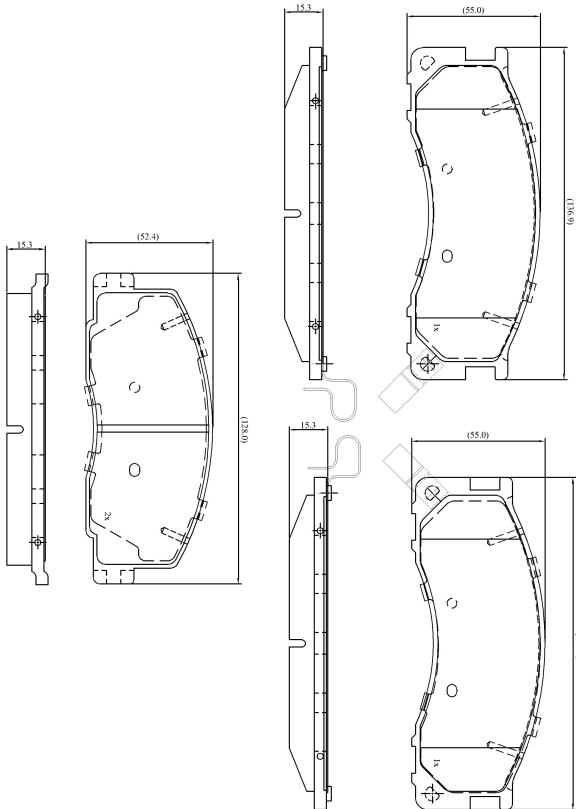

**Make: NISSAN**

**Model: ESTIMA EMINA / LUCIDA**

**Part Number: ADB3441**

**Vehicle Manufacturing/Engine:**

ADB3441

## Specifications

<b>Fitting Position</b>	:	Front
<b>Model Date</b>	:	1990-1999
<b>Or. Caliper</b>	:	
<b>WVA</b>	:	21369, 21780, 21781
<b>FMSI</b>	:	
<b>Length</b>	:	1,28,136.90
<b>Width</b>	:	52.2,55
<b>Thickness</b>	:	15.3