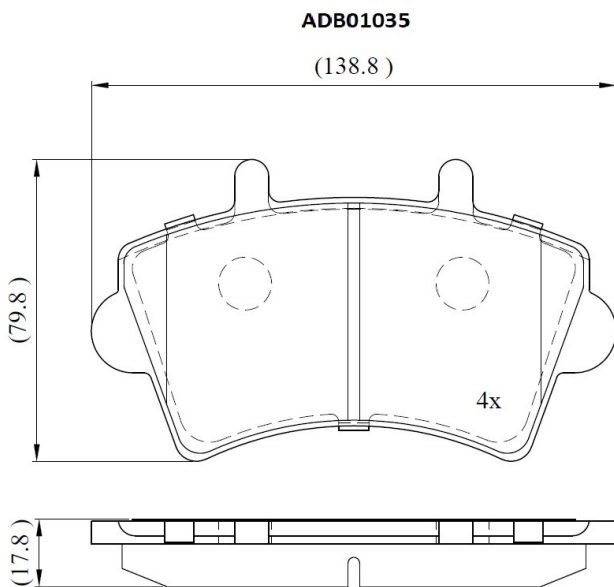

**Make: NISSAN**

**Model: Interstar MM**

**Part Number: ADB01035**

**Vehicle Manufacturing/Engine:**

### Specifications

**Fitting Position**

:

Front

<b>Model Date</b>	:	10/01->
<b>Or. Caliper</b>	:	
<b>WVA</b>	:	23616
<b>FMSI</b>	:	
<b>Length</b>	:	138.8
<b>Width</b>	:	79.8
<b>Thickness</b>	:	17.8