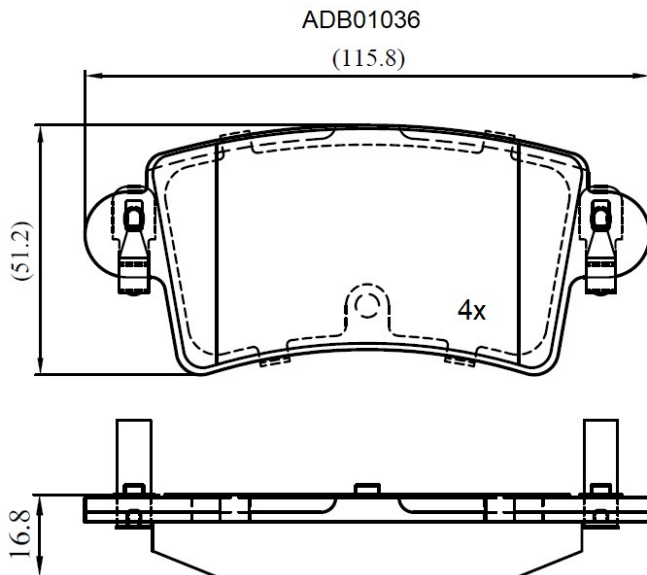

**Make: NISSAN**

**Model: Interstar MM**

**Part Number: ADB01036**

**Vehicle Manufacturing/Engine:**

### Specifications

<b>Fitting Position</b>	:	Rear
<b>Model Date</b>	:	10/01->

<b>Or. Caliper</b>	:	
<b>WVA</b>	:	23669
<b>FMSI</b>	:	
<b>Length</b>	:	115.8
<b>Width</b>	:	51.2
<b>Thickness</b>	:	16.8