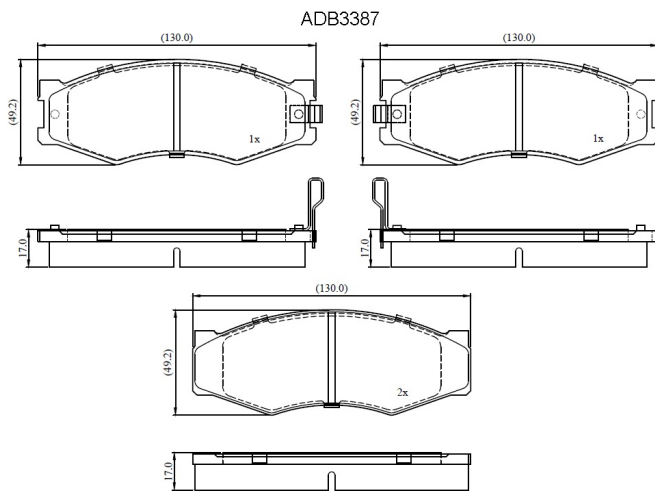

**Make: NISSAN**

**Model: Laurel**

**Part Number: ADB3387**

**Vehicle Manufacturing/Engine:**

### Specifications

<b>Fitting Position</b>	:	Front
<b>Model Date</b>	:	01/86-01/89
<b>Or. Caliper</b>	:	Akebono

<b>WVA</b>	:	21119
<b>FMSI</b>	:	
<b>Length</b>	:	128
<b>Width</b>	:	49.2
<b>Thickness</b>	:	17