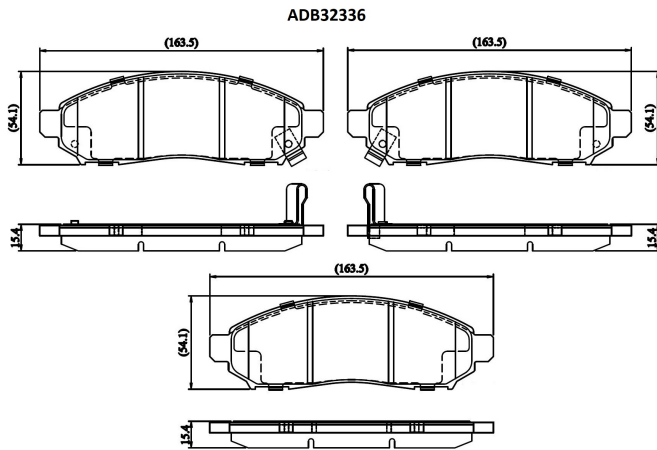

**Make: NISSAN**

**Model: NP300 NAVARA**

**Part Number: ADB32336**

**Vehicle Manufacturing/Engine:**

## Specifications

<b>Fitting Position</b>	:	Front
<b>Model Date</b>	:	10/2006 >
<b>Or. Caliper</b>	:	
<b>WVA</b>	:	25254, 25227, 25228

<b>FMSI</b>	:	
<b>Length</b>	:	163.5
<b>Width</b>	:	54.1
<b>Thickness</b>	:	15.4