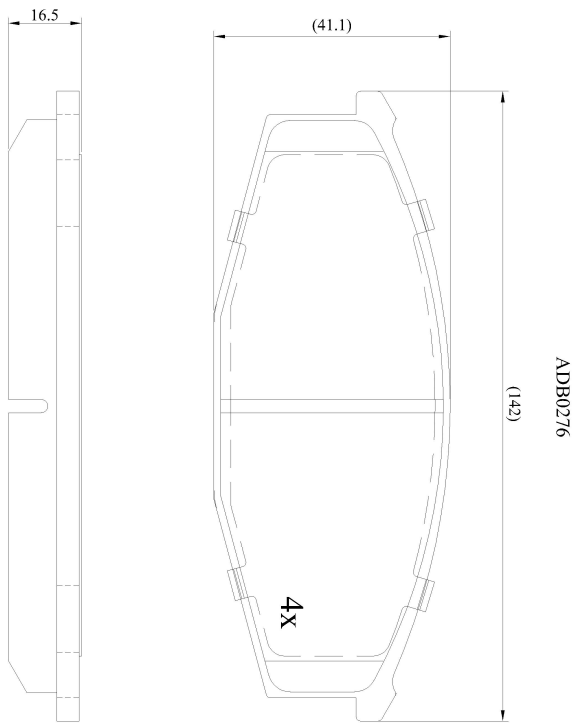

**Make: NISSAN**

**Model: Patrol (-> 10/97)**

**Part Number: ADB0276**

**Vehicle Manufacturing/Engine:**

## Specifications

<b>Fitting Position</b>	:	Front
<b>Model Date</b>	:	01/90-10/97
<b>Or. Caliper</b>	:	Akebono
<b>WVA</b>	:	20863
<b>FMSI</b>	:	
<b>Length</b>	:	142
<b>Width</b>	:	53.3
<b>Thickness</b>	:	16.5