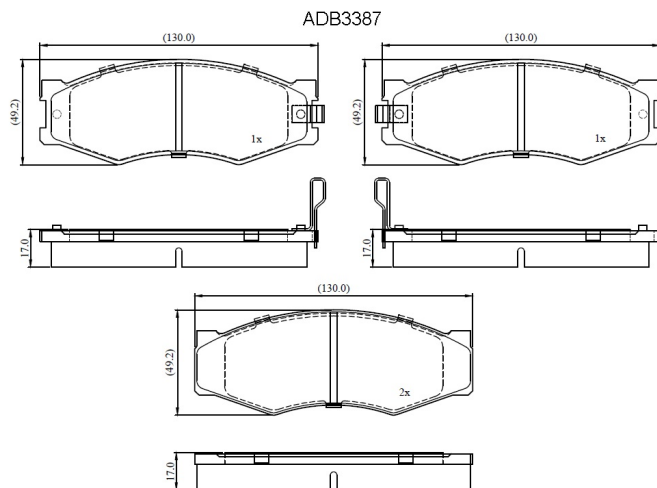

**Make: NISSAN**

**Model: Pick-Ups**

**Part Number: ADB3387**

**Vehicle Manufacturing/Engine:**

### Specifications

<b>Fitting Position</b>	:	Front
<b>Model Date</b>	:	01/86->
<b>Or. Caliper</b>	:	Akebono

<b>WVA</b>	:	21119
<b>FMSI</b>	:	
<b>Length</b>	:	128
<b>Width</b>	:	49.2
<b>Thickness</b>	:	17