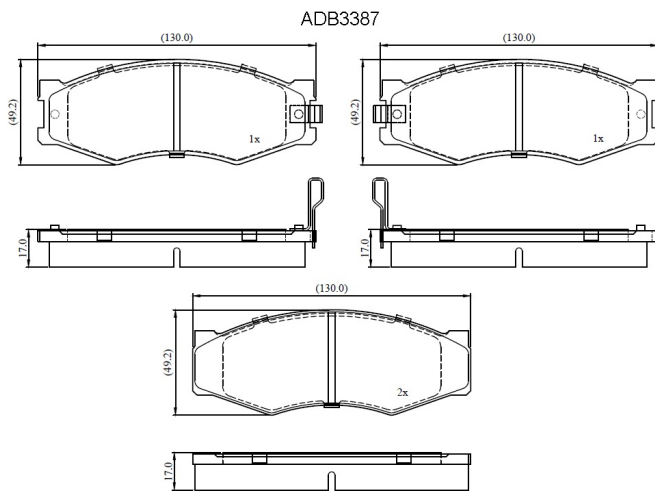

**Make: NISSAN**

**Model: Prairie**

**Part Number: ADB3387**

**Vehicle Manufacturing/Engine:**

## Specifications

<b>Fitting Position</b>	:	Front
<b>Model Date</b>	:	04/89-01/91
<b>Or. Caliper</b>	:	Akebono

<b>WVA</b>	:	21119
<b>FMSI</b>	:	
<b>Length</b>	:	128
<b>Width</b>	:	49.2
<b>Thickness</b>	:	17