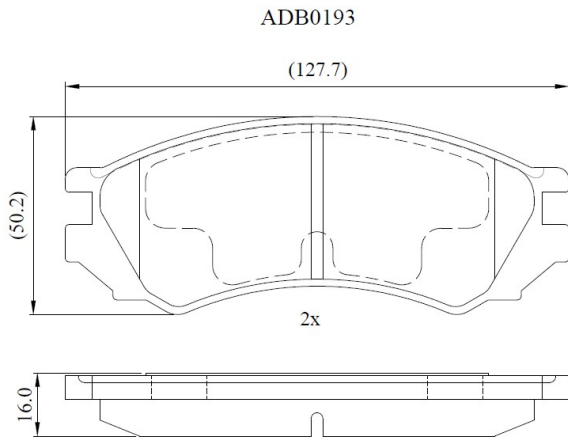

**Make: NISSAN**

**Model: Primera (->03/02)**

**Part Number: ADB0193**

**Vehicle Manufacturing/Engine:**

### Specifications

<b>Fitting Position</b>	:	Front
<b>Model Date</b>	:	01/92-05/93
<b>Or. Caliper</b>	:	Akebono

<b>WVA</b>	:	21280
<b>FMSI</b>	:	
<b>Length</b>	:	127.7
<b>Width</b>	:	50.3
<b>Thickness</b>	:	15.75