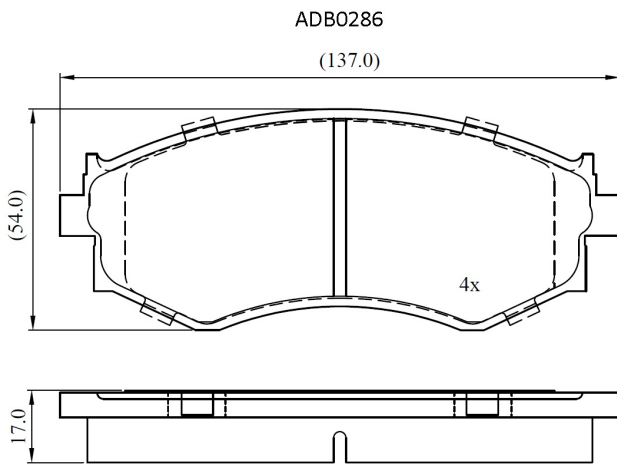

**Make: NISSAN**

**Model: Primera (->03/02)**

**Part Number: ADB0286**

**Vehicle Manufacturing/Engine:**

### Specifications

<b>Fitting Position</b>	:	Front
<b>Model Date</b>	:	01/91-08/98
<b>Or. Caliper</b>	:	Sumitomo

<b>WVA</b>	:	21526
<b>FMSI</b>	:	
<b>Length</b>	:	137
<b>Width</b>	:	54
<b>Thickness</b>	:	17