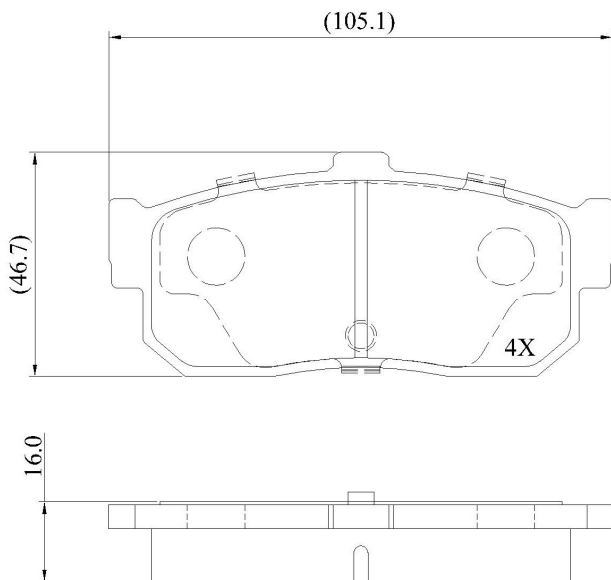

**Make: NISSAN**

**Model: Primera (->03/02)**

**Part Number: ADB0474**

**Vehicle Manufacturing/Engine:**

ADB0474

### Specifications

**Fitting Position**

:

Rear

<b>Model Date</b>	:	01/91-08/98
<b>Or. Caliper</b>	:	Sumitomo
<b>WVA</b>	:	21713
<b>FMSI</b>	:	
<b>Length</b>	:	105.1
<b>Width</b>	:	46.7
<b>Thickness</b>	:	16