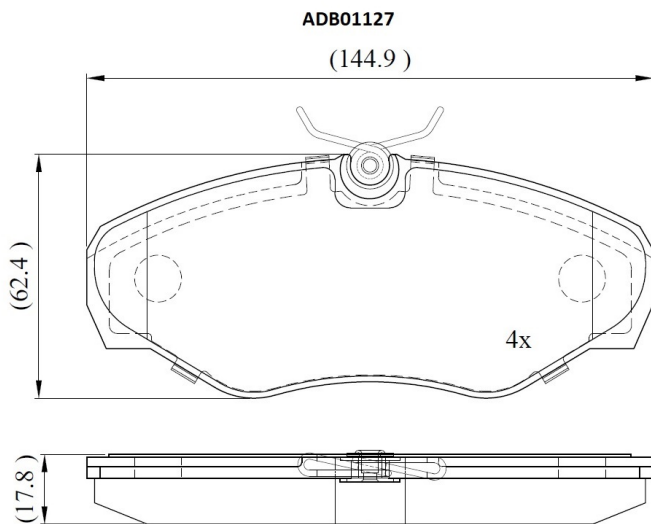

**Make: NISSAN**

**Model: Prinastar**

**Part Number: ADB01127**

**Vehicle Manufacturing/Engine:**

### Specifications

<b>Fitting Position</b>	:	Front
<b>Model Date</b>	:	10/00->
<b>Or. Caliper</b>	:	Lucas

<b>WVA</b>	:	23099
<b>FMSI</b>	:	
<b>Length</b>	:	144.9
<b>Width</b>	:	62.4
<b>Thickness</b>	:	17.8