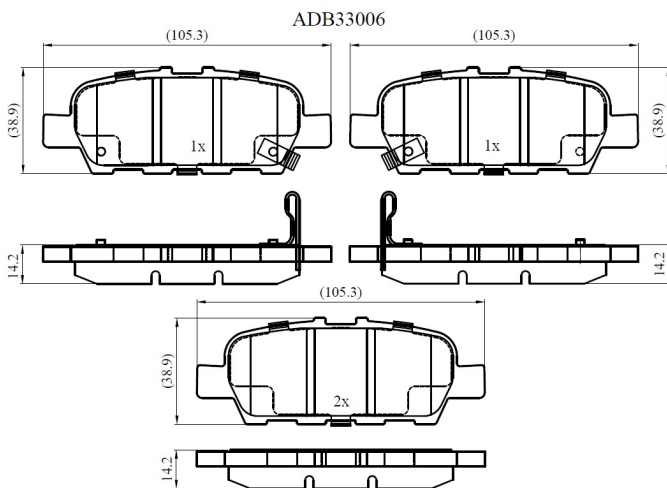

**Make: NISSAN**

**Model: QASHQAI / QASHQAI +2 I**

**Part Number: ADB33006**

**Vehicle Manufacturing/Engine:**

### Specifications

<b>Fitting Position</b>	:	Rear
<b>Model Date</b>	:	2010-2013
<b>Or. Caliper</b>	:	
<b>WVA</b>	:	23871

<b>FMSI</b>	:
<b>Length</b>	:
<b>Width</b>	:
<b>Thickness</b>	: