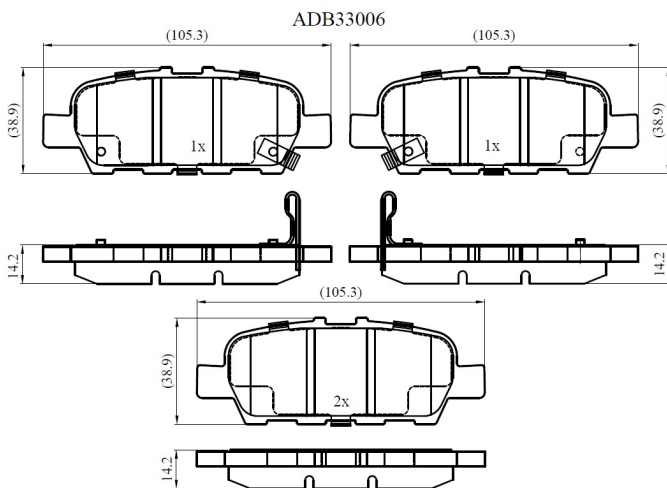

**Make: NISSAN**

**Model: QASHQAI / QASHQAI +2 I**

**Part Number: ADB33006**

**Vehicle Manufacturing/Engine:**

### Specifications

<b>Fitting Position</b>	:	Rear
<b>Model Date</b>	:	2011-2013
<b>Or. Caliper</b>	:	
<b>WVA</b>	:	23871

<b>FMSI</b>	:
<b>Length</b>	:
<b>Width</b>	:
<b>Thickness</b>	: