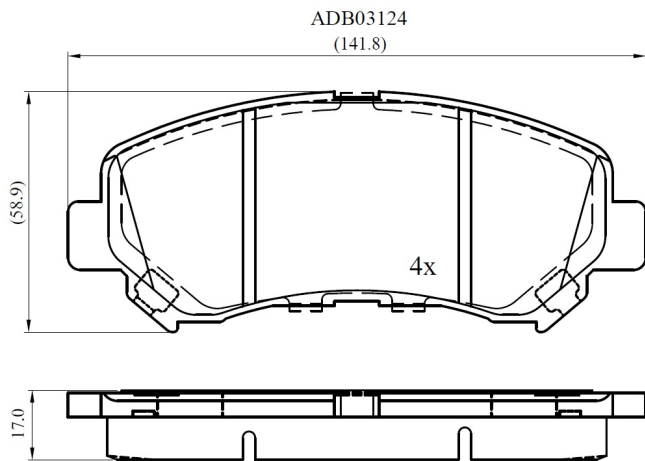

**Make: NISSAN**

**Model: QASHQAI / QASHQAI +2 I**

**Part Number: ADB03124**

**Vehicle Manufacturing/Engine:**

### Specifications

<b>Fitting Position</b>	:	Front
<b>Model Date</b>	:	2010-2013
<b>Or. Caliper</b>	:	
<b>WVA</b>	:	24632

<b>FMSI</b>	:	
<b>Length</b>	:	141.8
<b>Width</b>	:	58.9
<b>Thickness</b>	:	17