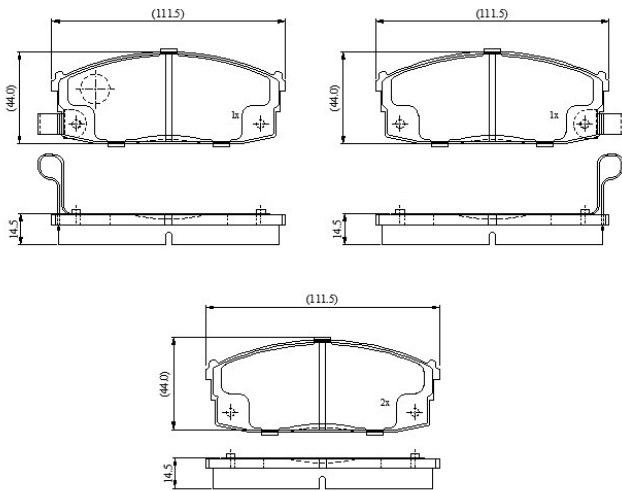

**Make: NISSAN**

**Model: Skyline 240K (C110 Series)**

**Part Number: ADB3368**

**Vehicle Manufacturing/Engine:**

ADB3368

## Specifications

<b>Fitting Position</b>	:	Front
<b>Model Date</b>	:	01/79-01/82

<b>Or. Caliper</b>	:	Akebono
<b>WVA</b>	:	20718
<b>FMSI</b>	:	
<b>Length</b>	:	111.5
<b>Width</b>	:	44
<b>Thickness</b>	:	14.5