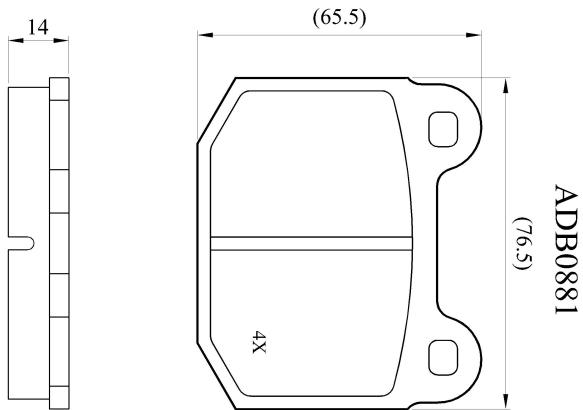

**Make: NISSAN**

**Model: Skyline GT-R**

**Part Number: ADB0881**

**Vehicle Manufacturing/Engine:**

## Specifications

<b>Fitting Position</b>	:	Rear
<b>Model Date</b>	:	01/95-11/97
<b>Or. Caliper</b>	:	Brembo
<b>WVA</b>	:	20323
<b>FMSI</b>	:	
<b>Length</b>	:	76.5
<b>Width</b>	:	65.5
<b>Thickness</b>	:	14.4