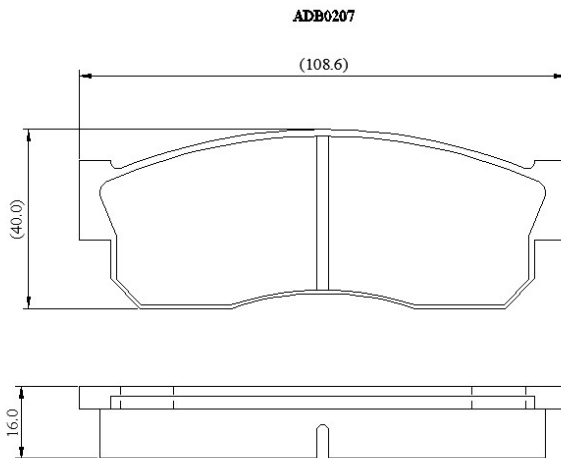

**Make: NISSAN**

**Model: Sunny/Sentra (82->01/91)**

**Part Number: ADB0207**

**Vehicle Manufacturing/Engine:**

### Specifications

<b>Fitting Position</b>	:	Front
<b>Model Date</b>	:	01/82-07/91
<b>Or. Caliper</b>	:	Sumitomo
<b>WVA</b>	:	20958

<b>FMSI</b>	:	
<b>Length</b>	:	108.5
<b>Width</b>	:	40
<b>Thickness</b>	:	16