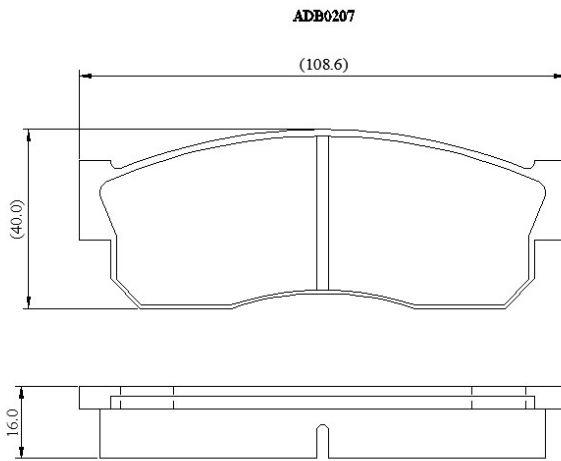

**Make: NISSAN**

**Model: Sunny/Sentra (82->01/91)**

**Part Number: ADB0207**

**Vehicle Manufacturing/Engine:**

### Specifications

<b>Fitting Position</b>	:	Front
<b>Model Date</b>	:	01/89-01/91
<b>Or. Caliper</b>	:	Sumitomo
<b>WVA</b>	:	20958

<b>FMSI</b>	:	
<b>Length</b>	:	108.5
<b>Width</b>	:	40
<b>Thickness</b>	:	16