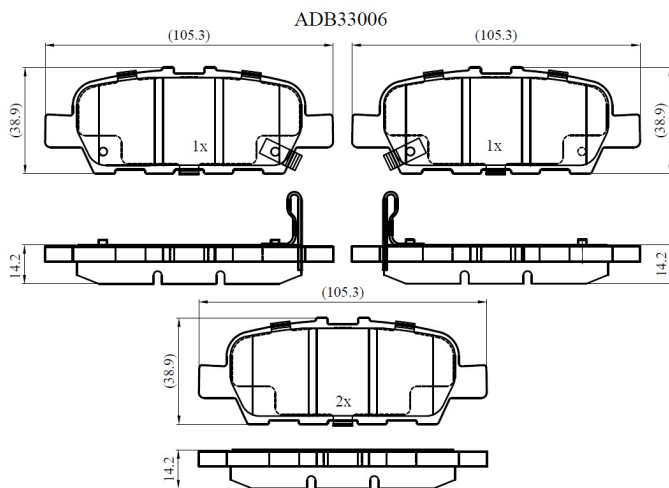

**Make: NISSAN**

**Model: TEANA I**

**Part Number: ADB33006**

**Vehicle Manufacturing/Engine:**

## Specifications

<b>Fitting Position</b>	:	Rear
<b>Model Date</b>	:	2003-2008
<b>Or. Caliper</b>	:	
<b>WVA</b>	:	23871

<b>FMSI</b>	:
<b>Length</b>	:
<b>Width</b>	:
<b>Thickness</b>	: