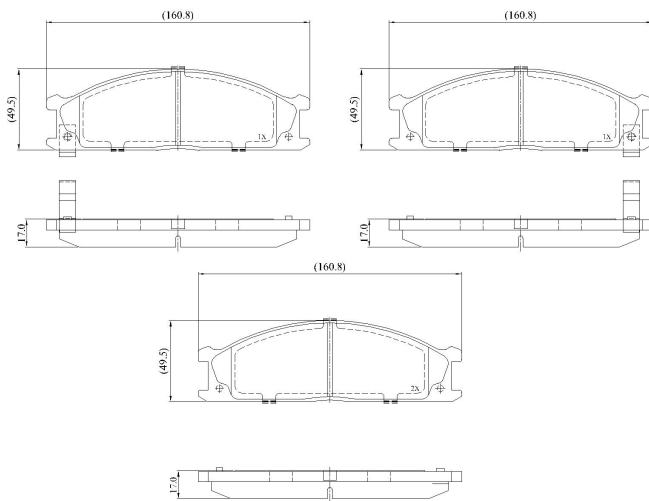

**Make: NISSAN**

**Model: Terrano I**

**Part Number: ADB3863**

**Vehicle Manufacturing/Engine:**

ADB3863

## Specifications

<b>Fitting Position</b>	:	Front
<b>Model Date</b>	:	01/87-06/93
<b>Or. Caliper</b>	:	Sumitomo

<b>WVA</b>	:	21348
<b>FMSI</b>	:	
<b>Length</b>	:	160.8
<b>Width</b>	:	49.5
<b>Thickness</b>	:	17