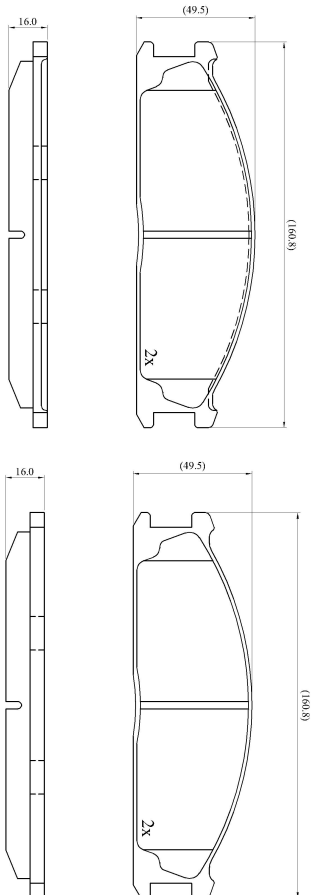

**Make: NISSAN**

**Model: Terrano II**

**Part Number: ADB0863**

**Vehicle Manufacturing/Engine:**

ADB0863

## Specifications

<b>Fitting Position</b>	:	Front
<b>Model Date</b>	:	06/93->
<b>Or. Caliper</b>	:	Sumitomo
<b>WVA</b>	:	21348
<b>FMSI</b>	:	
<b>Length</b>	:	160.8
<b>Width</b>	:	49.5
<b>Thickness</b>	:	16