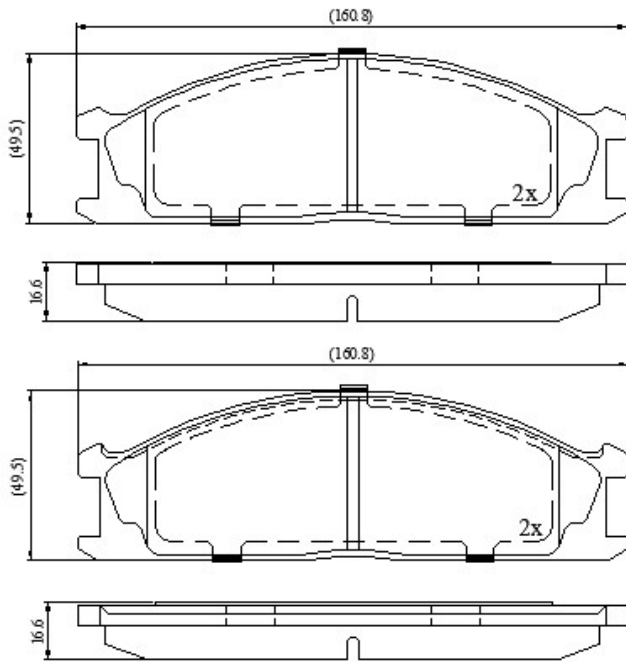

**Make: NISSAN**

**Model: Terrano**

**Part Number: ADB0423**

**Vehicle Manufacturing/Engine:**

ADB0423

## Specifications

<b>Fitting Position</b>	:	Front
<b>Model Date</b>	:	01/87-06/93
<b>Or. Caliper</b>	:	Sumitomo
<b>WVA</b>	:	21347
<b>FMSI</b>	:	
<b>Length</b>	:	160.8
<b>Width</b>	:	49.7
<b>Thickness</b>	:	16.6