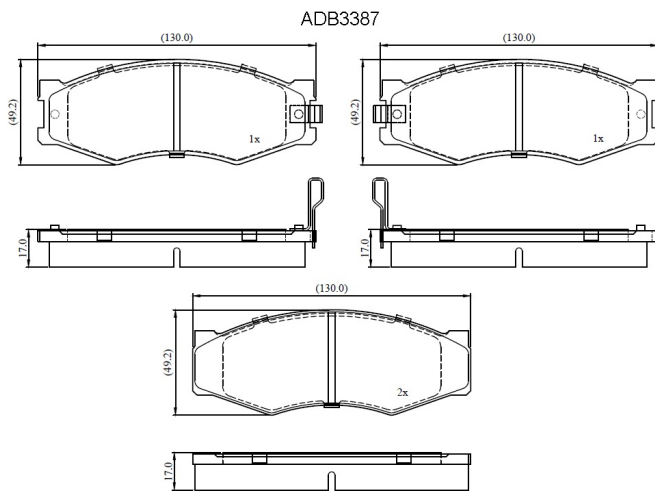

**Make: NISSAN**

**Model: Terrano**

**Part Number: ADB3387**

**Vehicle Manufacturing/Engine:**

## Specifications

<b>Fitting Position</b>	:	Front
<b>Model Date</b>	:	01/87-06/93
<b>Or. Caliper</b>	:	Akebono

<b>WVA</b>	:	21119
<b>FMSI</b>	:	
<b>Length</b>	:	128
<b>Width</b>	:	49.2
<b>Thickness</b>	:	17