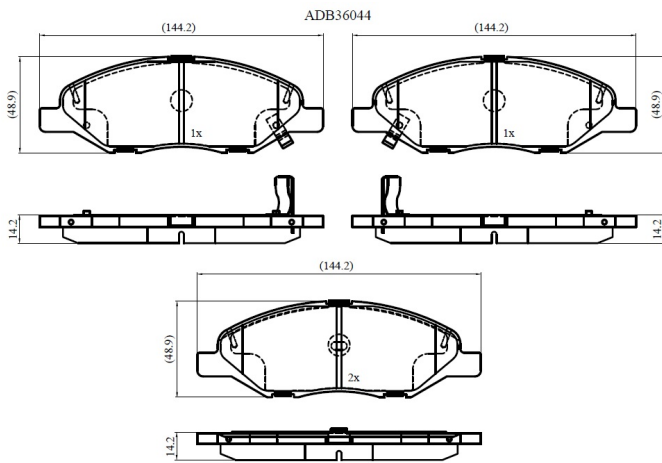

**Make: NISSAN**

**Model: TIIDA Hatchback**

**Part Number: ADB36044**

**Vehicle Manufacturing/Engine:**

## Specifications

<b>Fitting Position</b>	:	Front
<b>Model Date</b>	:	09/2007->12/2011
<b>Or. Caliper</b>	:	
<b>WVA</b>	:	

<b>FMSI</b>	:	
<b>Length</b>	:	144.2
<b>Width</b>	:	48.9
<b>Thickness</b>	:	14.2