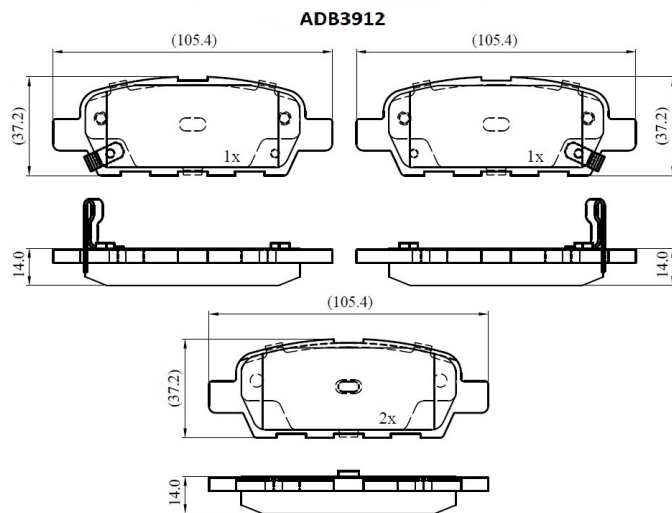

**Make: NISSAN**

**Model: X-Trail**

**Part Number: ADB3912**

**Vehicle Manufacturing/Engine:**

### Specifications

<b>Fitting Position</b>	:	Rear
<b>Model Date</b>	:	01-->
<b>Or. Caliper</b>	:	Akebono

<b>WVA</b>	:	23871/23872
<b>FMSI</b>	:	
<b>Length</b>	:	105.4
<b>Width</b>	:	37.2
<b>Thickness</b>	:	14