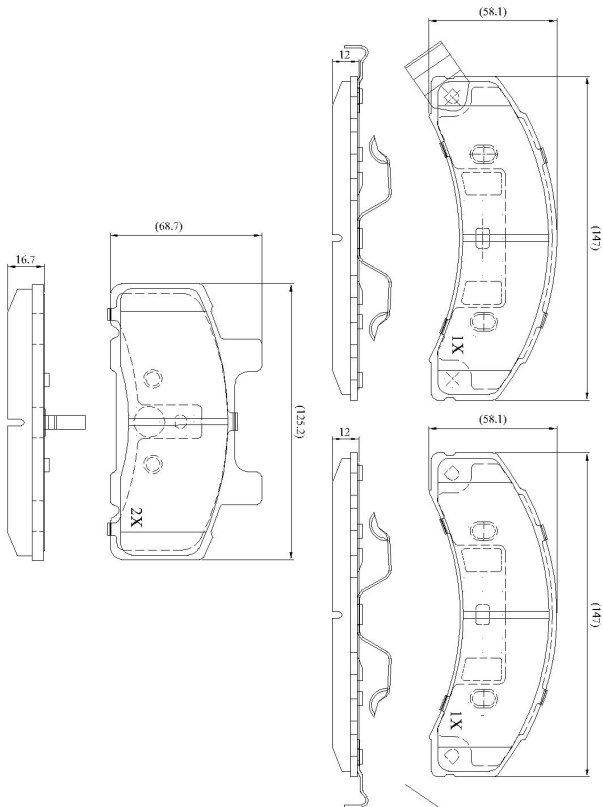

**Make: OLDSMOBILE**

**Model: Cutlass Ciera Range**

**Part Number: ADB3414**

**Vehicle Manufacturing/Engine:**

ADB3414

## Specifications

**Fitting Position**

:

Front

<b>Model Date</b>	:	01/84-12/90
<b>Or. Caliper</b>	:	Bendix
<b>WVA</b>	:	
<b>FMSI</b>	:	
<b>Length</b>	:	125.2/147.0
<b>Width</b>	:	68.7/57.1
<b>Thickness</b>	:	16.7/12.0