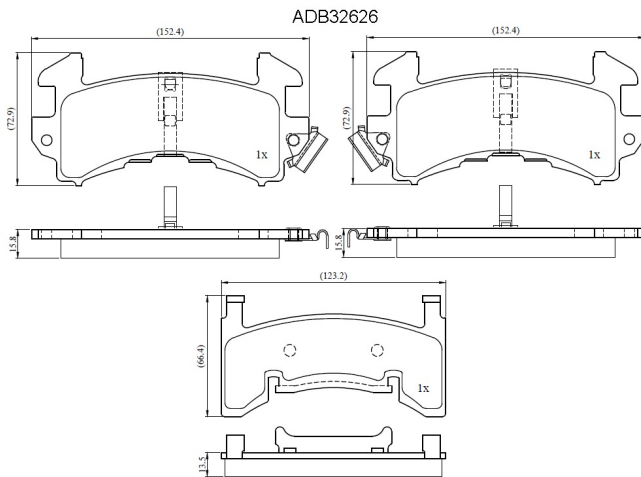

**Make: OLDSMOBILE**

**Model: Toronado**

**Part Number: ADB32626**

**Vehicle Manufacturing/Engine:**

### Specifications

<b>Fitting Position</b>	:	Front
<b>Model Date</b>	:	79-85
<b>Or. Caliper</b>	:	
<b>WVA</b>	:	

<b>FMSI</b>	:	D154
<b>Length</b>	:	152.4/123.2
<b>Width</b>	:	72.9/66.4
<b>Thickness</b>	:	15.8/13.5