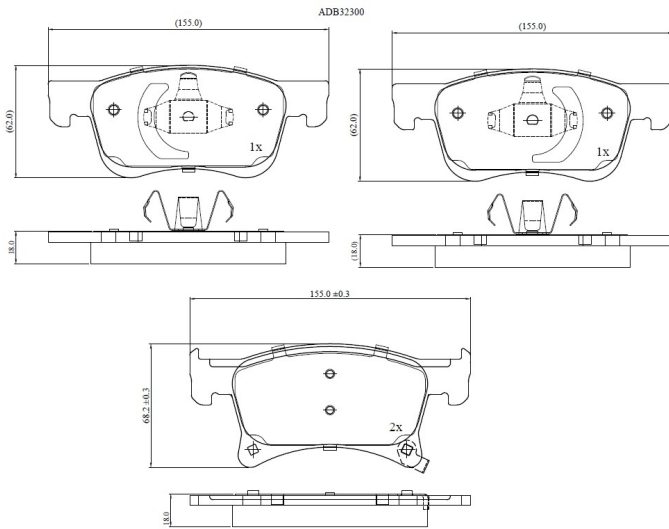

**Make: OPEL**

**Model: ADAM**

**Part Number: ADB32300**

**Vehicle Manufacturing/Engine:**

### Specifications

<b>Fitting Position</b>	:	Front
<b>Model Date</b>	:	07/14-
<b>Or. Caliper</b>	:	

<b>WVA</b>	:	22123, 22124
<b>FMSI</b>	:	
<b>Length</b>	:	155
<b>Width</b>	:	62.00/68.20
<b>Thickness</b>	:	18