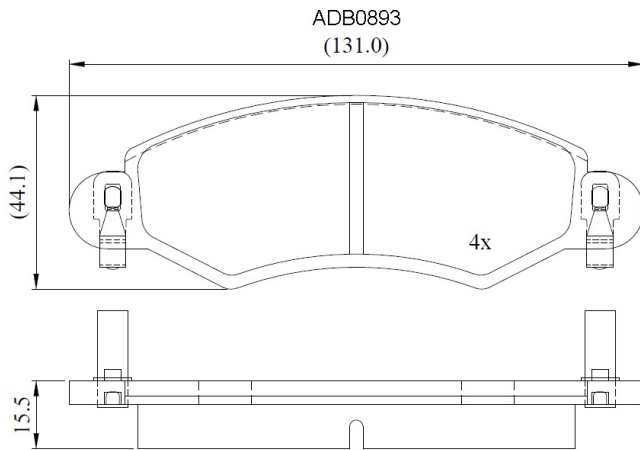

**Make: OPEL**

**Model: Agila**

**Part Number: ADB0893**

**Vehicle Manufacturing/Engine:**

### Specifications

<b>Fitting Position</b>	:	Front
<b>Model Date</b>	:	06/00->
<b>Or. Caliper</b>	:	Bosch
<b>WVA</b>	:	23253

<b>FMSI</b>	:	
<b>Length</b>	:	131
<b>Width</b>	:	44.1
<b>Thickness</b>	:	15.5