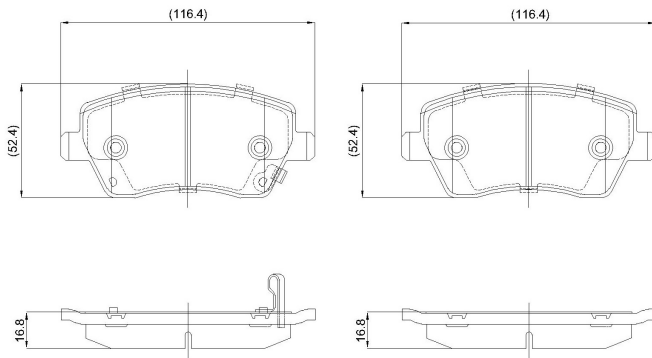

**Make: OPEL**

**Model: Agila**

**Part Number: ADB32008**

**Vehicle Manufacturing/Engine:**

ADB32008

## Specifications

<b>Fitting Position</b>	:	Front
<b>Model Date</b>	:	04/2008->
<b>Or. Caliper</b>	:	
<b>WVA</b>	:	23973, 24403

<b>FMSI</b>	:	
<b>Length</b>	:	116.6
<b>Width</b>	:	52.6
<b>Thickness</b>	:	16.8