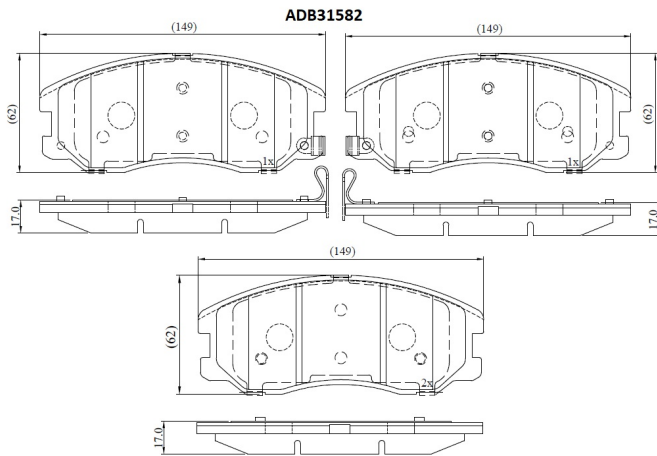

**Make: OPEL**

**Model: ANTARA A**

**Part Number: ADB31582**

**Vehicle Manufacturing/Engine:**

### Specifications

<b>Fitting Position</b>	:	Front
<b>Model Date</b>	:	2006-2011
<b>Or. Caliper</b>	:	
<b>WVA</b>	:	24,51,02,45,11,24,512

<b>FMSI</b>	:	
<b>Length</b>	:	149
<b>Width</b>	:	62
<b>Thickness</b>	:	17