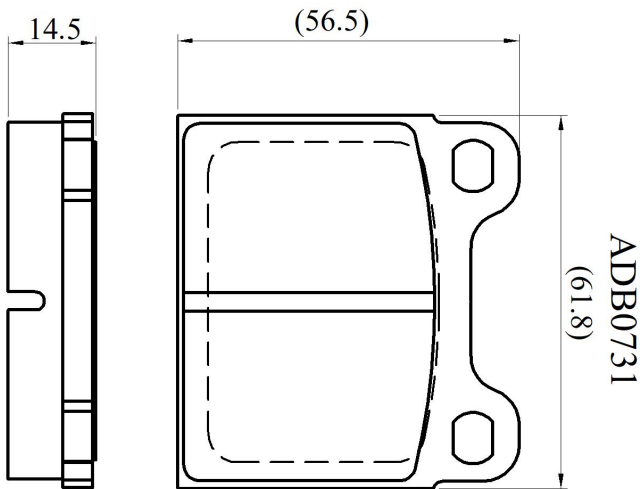

**Make: OPEL**

**Model: Ascona A**

**Part Number: ADB0731**

**Vehicle Manufacturing/Engine:**

## Specifications

<b>Fitting Position</b>	:	Rear
<b>Model Date</b>	:	01/70-02/75

<b>Or. Caliper</b>	:	Ate
<b>WVA</b>	:	20034
<b>FMSI</b>	:	
<b>Length</b>	:	61.8
<b>Width</b>	:	56.5
<b>Thickness</b>	:	14.5