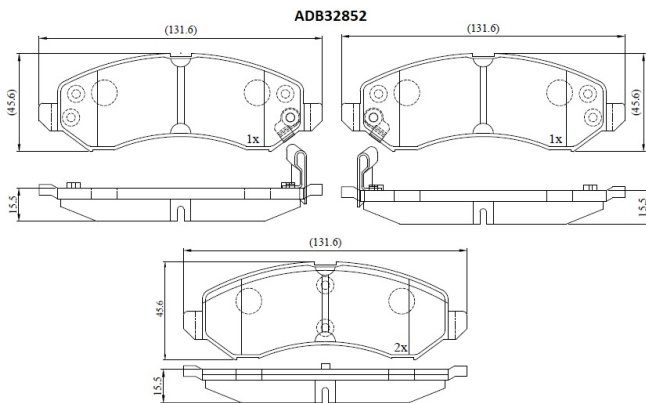

**Make: OPEL**

**Model: ASTRA G CLASSIC Caravan**

**Part Number: ADB32852**

**Vehicle Manufacturing/Engine:**

## Specifications

|                         |   |           |
|-------------------------|---|-----------|
| <b>Fitting Position</b> | : | Rear      |
| <b>Model Date</b>       | : | 2004-2009 |
| <b>Or. Caliper</b>      | : |           |
| <b>WVA</b>              | : | 23417     |
| <b>FMSI</b>             | : |           |

|                  |   |
|------------------|---|
| <b>Length</b>    | : |
| <b>Width</b>     | : |
| <b>Thickness</b> | : |