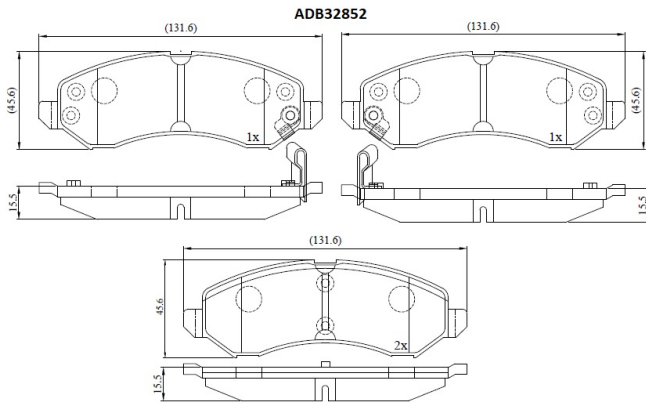

**Make: OPEL**

**Model: ASTRA G CLASSIC Saloon**

**Part Number: ADB32852**

**Vehicle Manufacturing/Engine:**

## Specifications

<b>Fitting Position</b>	:	Rear
<b>Model Date</b>	:	2004-2009
<b>Or. Caliper</b>	:	
<b>WVA</b>	:	23417
<b>FMSI</b>	:	

<b>Length</b>	:
<b>Width</b>	:
<b>Thickness</b>	: